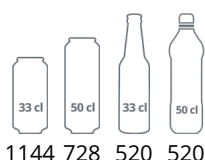

ECO-FRIENDLY
REFRIGERANT R290

FSC1000S

Display køleskab

Product features:

- Selvlukkende glasskydedøre
- Lystop med lys
- Indvendigt vertikalt lys
- Justerbare hylder
- Justerbare fødder
- Ventileret køling

Design & Material	
Dørrantal & type	2 selvluk. skydedøre
Sikkerhedsglas	Ja
Hyldes-antal & type	5 trådhylder, hvid
Hyldefarve	Hvid
Hyldedimension	870 x 470 mm
Lystop type	D-formet
Lystop lys	LED
Fødder / ben	4 justerbare fødder
Hjul	4 hjul
Eksteriør	Hvid RAL9016
Interiør	Hvid
Indvendigt lys	LED
Lås	Ja

Measures & Content			
Dåser 330 ml	stk	1144	
Dåser 500 ml	stk	728	
Flasker 330 ml	stk	520	
Flasker 500 ml	stk	520	
Temperatur-interval	°C	2 til 10	
Klimaklasse		4	
Brutto-/ Nettovægt	kg	164 / 159	
Brutto-/ Nettovolumen	l	771 / 524	

Cooling & Functions		
Termostat, type		Elektronisk
Køling, type		Ventileret
Afrimning, type		Automatisk
Kølemiddel		R290
Kølemiddel, mængde	g	120
GWP		3

Power & Consumption		
Energiklassificering		F
Energiforbrug	kWh/24t	5,96
Årligt energiforbrug	kWh/år	2175
Indeks Energieffektivitet		79,6
EEL volume	l	882
Effekt	W	450
Spænding / Frekvens	V/Hz	220-240/50
Lydniveau	db(A)	48
Termometer		Ja

Dimensions		
Indvendige mål (BxDxH)	mm	890 x 572 x 1533
Udvendige mål (BxDxH)	m	1000 x 740 x 2000
Pakkemål (BxDxH)	m	1080 x 800 x 2100
40' container kapacitet	stk	28